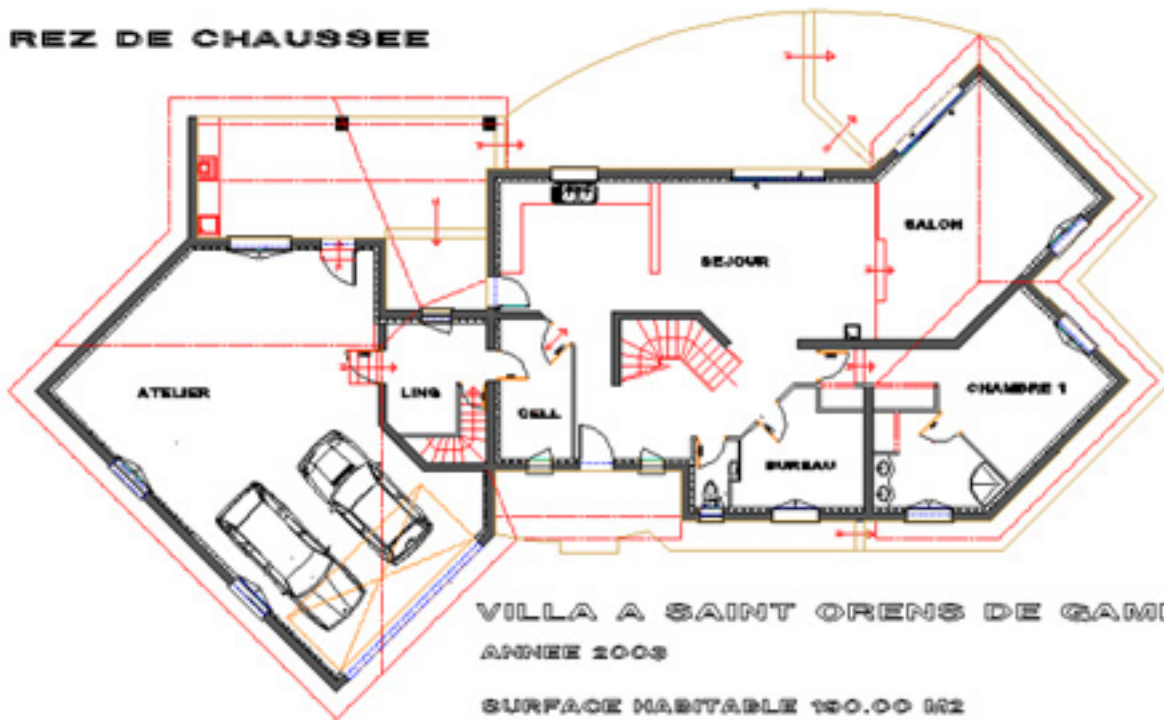

REZ DE CHAUSSEE

VILLA A SAINT ORENS DE GAMEVILLE
ANNEE 2003

SURFACE HABITABLE 120.00 M2

Pierre BALAGUÉ
Architecte D.P.L.G.

3, rue Guillaume Ibois
 31200 TOULOUSE
 Fax 05 61 47 51 98 **Tél. 05 61 47 51 97**